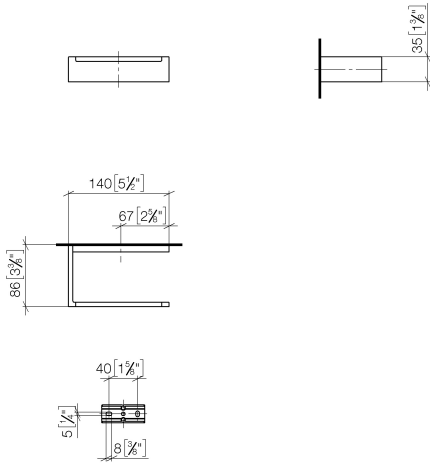

83 500 780

- Breite 140 mm
- Höhe 35 mm
- Ausladung 85 mm

Passt zu: MEM, CYO

	Champagne gebürstet (22kt Gold)	83 500 780-46
	Chrom	83 500 780-00
	Platin gebürstet	83 500 780-06
	Platin	83 500 780-08
	Dark Chrome	83 500 780-19
	Messing gebürstet (23kt Gold)	83 500 780-28
	Champagne (22kt Gold)	83 500 780-47
	Dark Platinum gebürstet	83 500 780-99

83 500 780

mm [inches]

83 500 780

Ersatzteile für die  
anderen  
Oberflächenvarianten  
finden Sie hier:  
Chrom

### Ersatzteilstückliste

Nr.	Artikelnummer	Benennung	Verbaumenge	Lieferzeit
1	05 17 20 718 00 90	Befestigungssatz	1	2
2	90 31 11 112 00 90	Stift	1	2